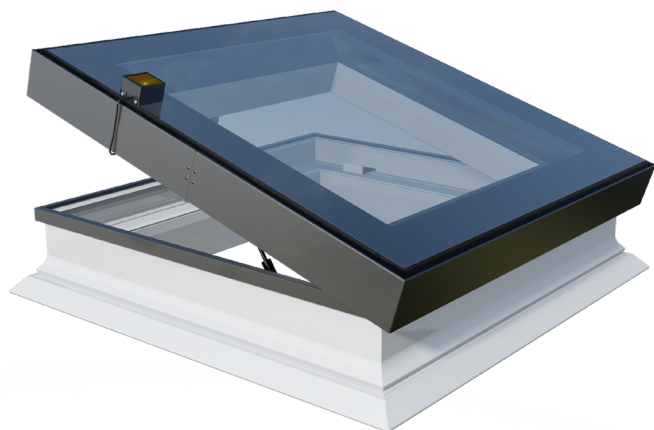

KARTA PRODUKTU

OKPOL®
OKNA DACHOWE

PGC IQ B1

3-SZYBOWE OKNO UCHYLNE STEROWANE ELEKTRYCZNIE DO DACHU PŁASKIEGO

10 lat*
gwarancji
na okna

* Szczegółowe warunki gwarancji dostępne na stronie www.okpol.pl

PRZEZNACZENIE

w dachach o kącie nachylenia 2°-15°

okno przeznaczone do komunikacji w lokalizacjach mieszkalnych i handlowych

rekomendowane do kuchni i łazienek (pomieszczeń o podwyższonej wilgotności) oraz salonów, sypialni i pokoi dziecięcych

MATERIAŁ

wielokomorowy profil PVC wzmocniony rdzeniami stalowymi

CECHY

pakiet 3-szybowy

doskonała izolacja termiczna

profile wypełnione materiałem termoizolacyjnym

duża odporność na wilgoć

możliwość obsługi pilotem lub bezpłatną aplikacją z dowolnego miejsca na świecie

szczelna centralka zatopiona w żywicy epoksydowej

SZYBA

konstrukcja B1 6H/16/6TH/16/44.2T

pakiet szybowy 52 mm

powłoka niskoemisyjna ■■

gaz argon

wewnętrzna szyba laminowana ■

zewnątrzna szyba hartowana ■