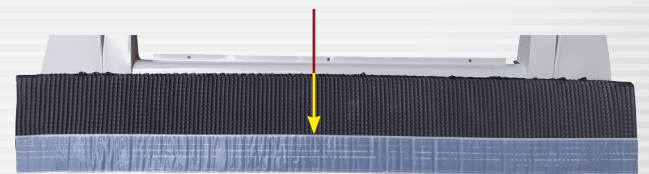

KOŁNIERZ H9 DO POKRYĆ WYSOKICH

UMOŻLIWIA ŁĄCZENIE OKIEN Z PROFILOWANYMI POKRYCIAMI DACHOWYMI DO 9cm. WYKONANY Z BLACHY ALUMINIOWEJ POWLEKANEJ POLIESTREM.

KOLOR RAL 7022

WYPOSAŻENIE:

- WSPORNIK DACHÓWKI
- KLINY USZCZELNIAJĄCE
- RYNNA ODWADNIAJĄCA
- FARTUCH EPDM NA TAŚMIE ALUMINIOWEJ (podklejony szerokim paskiem butylu zapewnia pewniejsze przyleganie do dachówki)