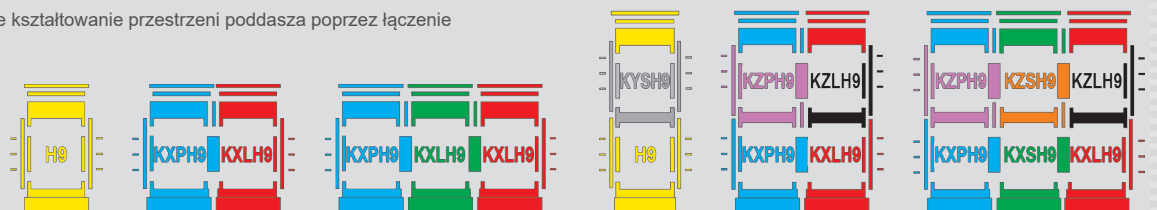

KOŁNIERZ H9 DO POKRYĆ WYSOKICH

UMOŻLIWIA ŁĄCZENIE OKIEN Z PROFILOWANYMI POKRYCIAMI DACHOWYMI DO 9cm. WYKONANY Z BLACHY ALUMINIOWEJ POWLEKANEJ POLIESTREM.

KOLOR RAL 7022

WYPOSAŻENIE:

- WSPORNIK DACHÓWKI
- KLINY USZCZELNIAJĄCE
- RYNNA ODWADNIAJĄCA
- FARTUCH EPDM NA TAŚMIE ALUMINIOWEJ (podklejony szerokim paskiem butylu zapewnia pewniejsze przyleganie do dachówki)

ROZMIARY KOŁNIERZY H9

wymiary: szerokość × wysokość [cm] symbol rozmiaru	55×78 01	55×98 02	66×98 03	66×118 04	66×140 15	78×98 05	78×118 06	78×140 07	78×160 13	94×118 08	94×140 09	94×160 14	114×118 10	114×140 11	134×98 12
---	-------------	-------------	-------------	--------------	--------------	-------------	--------------	--------------	--------------	--------------	--------------	--------------	---------------	---------------	--------------

KOŁNIERZE KOMBI

Kołnierze kombi umożliwiają ciekawe kształtowanie przestrzeni poddasza poprzez łączenie okien w grupy w poziomie i w pionie.

widok z zewnątrz

NAJBARDZIEJ POPULARNE KOŁNIERZE KOMBI

symbol zespolenia	wymiary: szerokość × wysokość [cm]																
	symbol rozmiaru																
KX2H9		KXPH9+KXLH9															
KY2H9		KYSH9+H9	55×78 01	55×98 02	66×98 03	66×118 04	66×140 15	78×98 05	78×118 06	78×140 07	78×160 13	94×118 08	94×140 09	94×160 14	114×118 10	114×140 11	134×98 12
KZ4H9		KPZH9+KZLH9 +KXPH9+KXLH9															