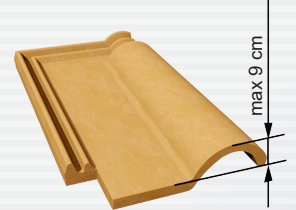

KOŁNIERZ H9 DO POKRYĆ WYSOKICH

UMOŻLIWIA ŁĄCZENIE OKIEN Z PROFILOWANYMI POKRYCIAMI DACHOWYMI DO 9cm. WYKONANY Z BLACHY ALUMINIOWEJ POWLEKANEJ POLIESTREM.

KOLOR RAL 7022

WYPOSAŻENIE:

- WSPORNIK DACHÓWKI
- KLINY USZCZELNIAJĄCE
- RYNNA ODWADNIAJĄCA
- FARTUCH EPDM NA TAŚMIE ALUMINIOWEJ (podklejony szerokim paskiem butylu zapewnia pewniejsze przyleganie do dachówki)

ROZMIARY KOŁNIERZY H9

wymiary: szerokość × wysokość [cm] symbol rozmiaru	55×78 01	55×98 02	66×98 03	66×118 04	66×140 15	78×98 05	78×118 06	78×140 07	78×160 13	94×118 08	94×140 09	94×160 14	114×118 10	114×140 11	134×98 12
---	-------------	-------------	-------------	--------------	--------------	-------------	--------------	--------------	--------------	--------------	--------------	--------------	---------------	---------------	--------------