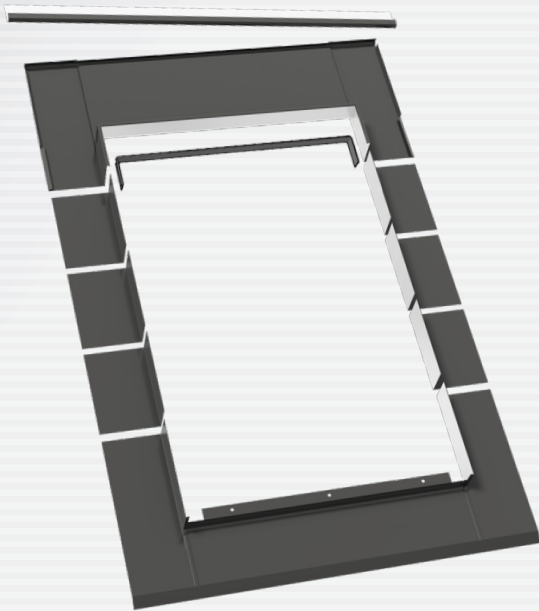

# KOŁNIERZ L

DO POKRYĆ ŁUSKOWYCH  
NISKICH NP. ŁUPEK

Umożliwia łączenie okna z łupkowymi pokryciami dachowymi do **1 cm** grubości pokrycia (2x0,5 cm). Wykonany z blachy aluminiowej powlekanej poliestrem.

Kołnierze kombi umożliwiają ciekawe kształtowanie powierzchni poddasza poprzez łączenie okien w grupy w poziomie i w pionie.

## Rozmiary i ceny

symbol rozmiaru	01	02	03	04	15	05	06	07	13	08	09	14	10	11	12
wymiary okna: szer. × wys. [cm]	55x78	55x98	66x98	66x118	66x140	78x98	78x118	78x140	78x160	94x118	94x140	94x160	114x118	114x140	134x98
<b>Kołnierz L</b> do pokryć łuskowych	-	-	-	-	-	-	-	-	-	-	-	-	-	-	-