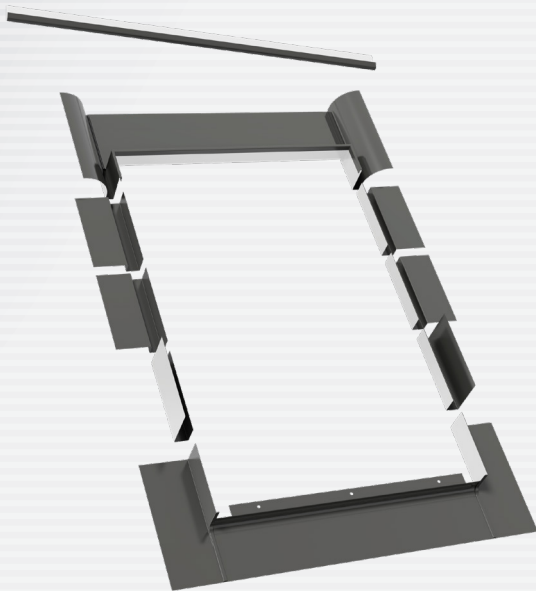

## KOŁNIERZ LH DO POKRYĆ ŁUSKOWYCH WYSOKICH (KARPIÓWKA)

Umożliwia łączenie okna z łupkowymi pokryciami dachowymi do **2,4** do **3,2 cm** wysokości.  
Wykonany z blachy aluminiowej powlekanej poliestrem.

Kołnierze kombi umożliwiają ciekawe kształtowanie powierzchni poddasza poprzez łączenie okien w grupy w poziomie i w pionie.

### Rozmiary i ceny

symbol rozmiaru	01	02	03	04	15	05	06	07	13	08	09	14	10	11	12
wymiary okna: szer. × wys. [cm]	<b>55x78</b>	<b>55x98</b>	<b>66x98</b>	<b>66x118</b>	<b>66x140</b>	<b>78x98</b>	<b>78x118</b>	<b>78x140</b>	<b>78x160</b>	<b>94x118</b>	<b>94x140</b>	<b>94x160</b>	<b>114x118</b>	<b>114x140</b>	<b>134x98</b>
<b>Kołnierz LH</b> do pokryć łuskowych	-	-	-	-	-	-	-	-	-	-	-	-	-	-	-