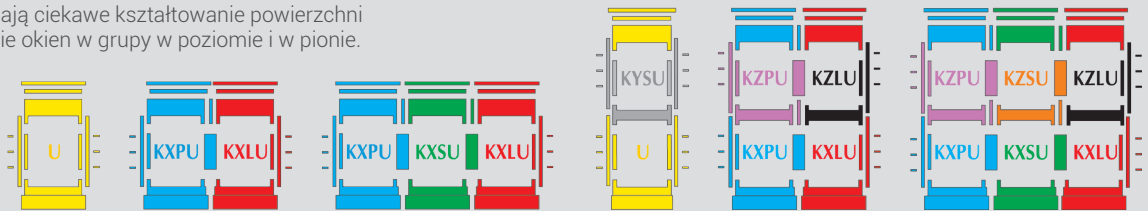

## KOŁNIERZ LH DO POKRYĆ ŁUSKOWYCH WYSOKICH (KARPIÓWKA)

Umożliwia łączenie okna z łupkowymi pokryciami dachowymi do **2,4** do **3,2 cm** wysokości.  
Wykonany z blachy aluminiowej powlekanej poliestrem.

Kołnierze kombi umożliwiają ciekawe kształtowanie powierzchni poddasza poprzez łączenie okien w grupy w poziomie i w pionie.

### Rozmiary i ceny

symbol rozmiaru	01	02	03	04	15	05	06	07	13	08	09	14	10	11	12
wymiary okna: szer. × wys. [cm]	<b>55x78</b>	<b>55x98</b>	<b>66x98</b>	<b>66x118</b>	<b>66x140</b>	<b>78x98</b>	<b>78x118</b>	<b>78x140</b>	<b>78x160</b>	<b>94x118</b>	<b>94x140</b>	<b>94x160</b>	<b>114x118</b>	<b>114x140</b>	<b>134x98</b>
<b>Kołnierz LH</b> do pokryć łuskowych	-	-	-	-	-	-	-	-	-	-	-	-	-	-	-