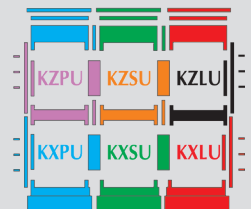

KOŁNIERZ UKS, UKG

DO ZESPOLEŃ OKIEN DACHOWYCH
Z OKNEM KOLANKOWYM

UKS - stolarka drewniana

UKG - stolarka PVC

Stosowane do pokryć profilowanych do **9cm** wysokości w połączeniu okna dachowego z oknem kolankowym.

Kołnierze kombi umożliwiają ciekawe kształtowanie powierzchni poddasza poprzez łączenie okien w grupy w poziomie i w pionie.

Rozmiary i ceny

symbol rozmiaru	01	02	03	04	15	05	06	07	13	08	09	14	10	11	12
wymiary okna: szer. × wys. [cm]	55x78	55x98	66x98	66x118	66x140	78x98	78x118	78x140	78x160	94x118	94x140	94x160	114x118	114x140	134x98
Kołnierz UKS,UKG	-	-	-	-	-	-	-	-	-	-	-	-	-	-	-