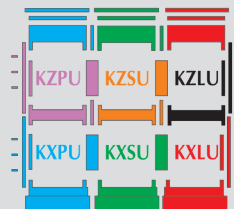

# KOŁNIERZ D

DO POKRYĆ Z DACHÓWKI  
PŁASKIEJ

Umożliwia łączenie okna z płaskimi do **4 cm** wysokości pokryciami dachowymi. Wykonany z blachy aluminiowej powlekanej poliestrem.

Kołnierze kombi umożliwiają ciekawe kształtowanie powierzchni poddasza poprzez łączenie okien w grupy w poziomie i w pionie.

## Rozmiary i ceny

| symbol rozmiaru                 | 01    | 02    | 03    | 04     | 15     | 05    | 06     | 07     | 13     | 08     | 09     | 14     | 10      | 11      | 12     |
|---------------------------------|-------|-------|-------|--------|--------|-------|--------|--------|--------|--------|--------|--------|---------|---------|--------|
| wymiary okna: szer. × wys. [cm] | 55x78 | 55x98 | 66x98 | 66x118 | 66x140 | 78x98 | 78x118 | 78x140 | 78x160 | 94x118 | 94x140 | 94x160 | 114x118 | 114x140 | 134x98 |
| <b>Kołnierz D</b>               | -     | -     | -     | -      | -      | -     | -      | -      | -      | -      | -      | -      | -       | -       | -      |
| do pokryć z dachówki płaskiej   | -     | -     | -     | -      | -      | -     | -      | -      | -      | -      | -      | -      | -       | -       | -      |