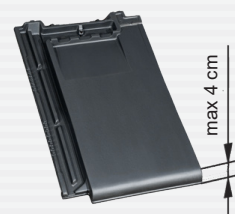

# KOŁNIERZ D

DO POKRYĆ Z DACHÓWKI  
PŁASKIEJ

Umożliwia łączenie okna z płaskimi do **4 cm** wysokości pokryciami dachowymi. Wykonany z blachy aluminiowej powlekanej poliestrem.

Kołnierze kombi umożliwiają ciekawe kształtowanie powierzchni poddasza poprzez łączenie okien w grupy w poziomie i w pionie.

## Rozmiary i ceny

| symbol rozmiaru                 | 01    | 02    | 03    | 04     | 15     | 05    | 06     | 07     | 13     | 08     | 09     | 14     | 10      | 11      | 12     |
|---------------------------------|-------|-------|-------|--------|--------|-------|--------|--------|--------|--------|--------|--------|---------|---------|--------|
| wymiary okna: szer. × wys. [cm] | 55x78 | 55x98 | 66x98 | 66x118 | 66x140 | 78x98 | 78x118 | 78x140 | 78x160 | 94x118 | 94x140 | 94x160 | 114x118 | 114x140 | 134x98 |
| <b>Kołnierz D</b>               | -     | -     | -     | -      | -      | -     | -      | -      | -      | -      | -      | -      | -       | -       | -      |
| do pokryć z dachówki płaskiej   | -     | -     | -     | -      | -      | -     | -      | -      | -      | -      | -      | -      | -       | -       | -      |