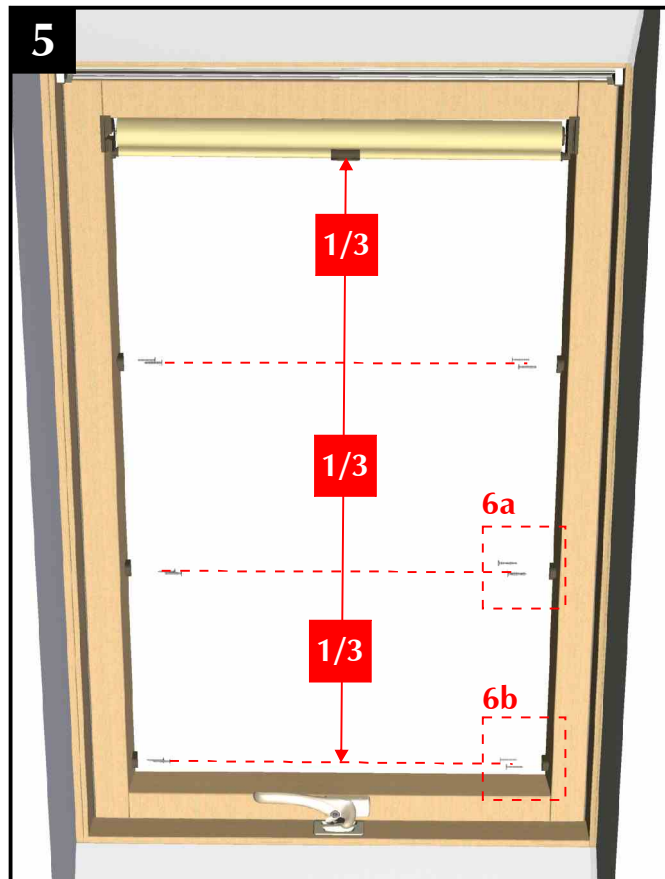

D12

OKPOL®

OKPOL Sp. z o.o.
ul. Topolowa 24
49-318 Skarbimierz - Osiedle

www.okpol.pl
e-mail: okpol@okpol.pl
e-mail: serwis@okpol.pl

Producent zastrzega, iż nie będzie ponosić żadnej odpowiedzialności za nieprzestrzeganie wymogów bezpieczeństwa oraz przepisów prawa jak również prawa budowlanego przez właściciela, użytkownika, montażystę oraz architekta.