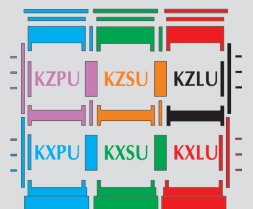

# KOŁNIERZ R

DO POKRYĆ Z BLACHY  
PŁASKKIEJ

Umożliwia łączenie okna z z blaszany-  
mi pokryciami dachowymi np. rąbek  
stojący. Wykonany z blachy aluminiowej  
powlekany poliestrem.

Kołnierze kombi umożliwiają ciekawe kształtowanie powierzchni  
poddasza poprzez łączenie okien w grupy w poziomie i w pionie.

## Rozmiary i ceny

symbol rozmiaru	01	02	03	04	15	05	06	07	13	08	09	14	10	11	12
wymiary okna: szer. × wys. [cm]	55x78	55x98	66x98	66x118	66x140	78x98	78x118	78x140	78x160	94x118	94x140	94x160	114x118	114x140	134x98
<b>Kołnierz R</b> do pokryć z blachy płaskiej	-	-	-	-	-	-	-	-	-	-	-	-	-	-	-