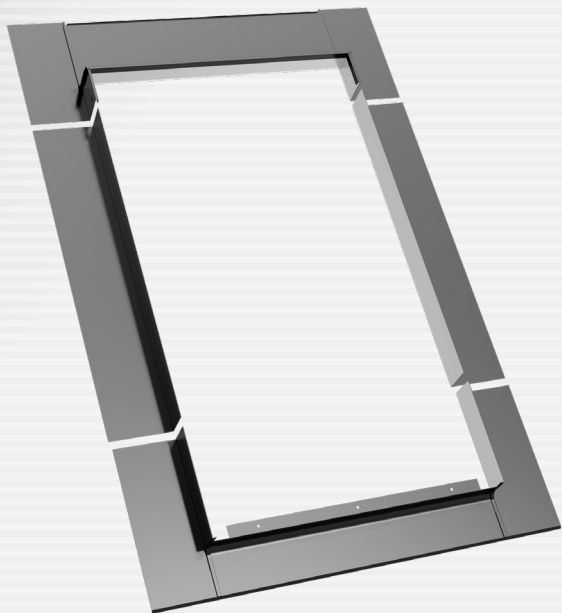

# KOŁNIERZ R

DO POKRYĆ Z BLACHY  
PŁASKKIEJ

Umożliwia łączenie okna z z blaszany-  
mi pokryciami dachowymi np. rąbek  
stojący. Wykonany z blachy aluminiowej  
powlekany poliestrem.

Kołnierze kombi umożliwiają ciekawe kształtowanie powierzchni  
poddasza poprzez łączenie okien w grupy w poziomie i w pionie.

## Rozmiary i ceny

symbol rozmiaru	01	02	03	04	15	05	06	07	13	08	09	14	10	11	12
wymiary okna: szer. × wys. [cm]	55x78	55x98	66x98	66x118	66x140	78x98	78x118	78x140	78x160	94x118	94x140	94x160	114x118	114x140	134x98
<b>Kołnierz R</b> do pokryć z blachy płaskiej	-	-	-	-	-	-	-	-	-	-	-	-	-	-	-