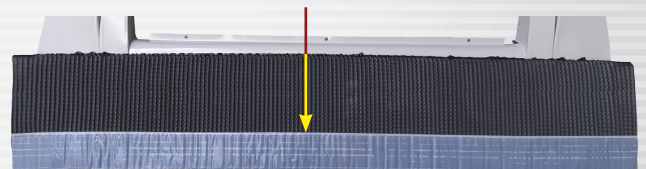

KOŁNIERZ BPH DO POKRYĆ Z BLACHY PANELOWEJ

UMOŻLIWIA ŁĄCZENIE OKNA Z BLASZANYMI POKRYCIAMI PANELOWYMI. WYKONANY Z BLACHY ALUMINIOWEJ POWLEKANEJ POLIESTREM.

KOLOR RAL 7022

WYPOSAŻENIE:

- RYNNA ODWADNIAJĄCA
- FARTUCH EPDM NA TAŚMIE ALUMINIOWEJ (podklejony szerokim paskiem butylu zapewnia pewniejsze przyleganie do dachówki)