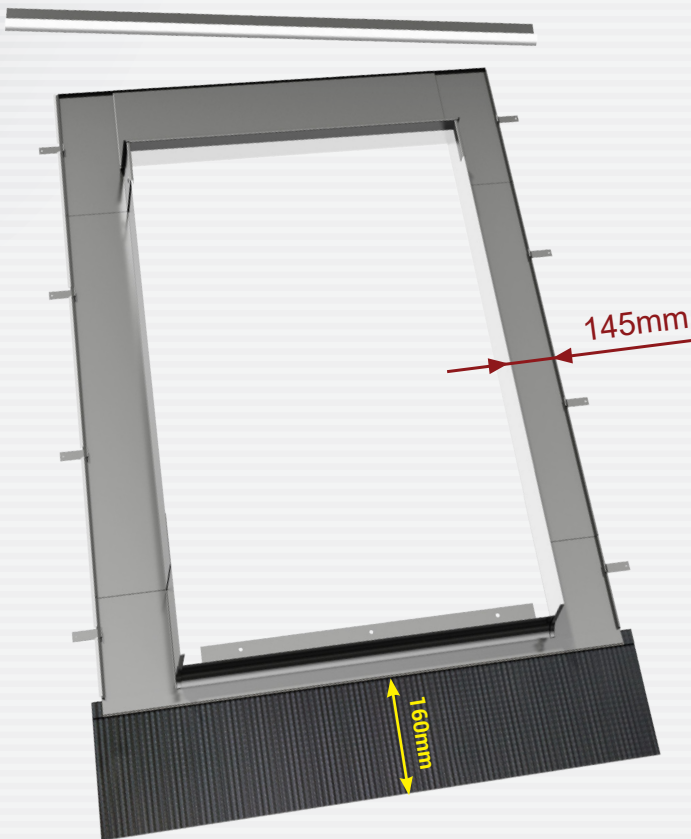

KOŁNIERZ BPH DO POKRYĆ Z BLACHY PANELOWEJ

UMOŻLIWIA ŁĄCZENIE OKNA Z BLASZANYMI POKRYCIAMI PANELOWYMI. WYKONANY Z BLACHY ALUMINIOWEJ POWLEKANEJ POLIESTREM.

KOLOR RAL 7022

WYPOSAŻENIE:

- RYNNA ODWADNIAJĄCA
- FARTUCH EPDM NA TAŚMIE ALUMINIOWEJ (podklejony szerokim paskiem butylu zapewnia pewniejsze przyleganie do dachówki)

ROZMIARY KOŁNIERZY BPH

wymiary: szerokość × wysokość [cm]	55×78	55×98	66×98	66×118	66×140	78×98	78×118	78×140	78×160	94×118	94×140	94×160	114×118	114×140	134×98
symbol rozmiaru	01	02	03	04	15	05	06	07	13	08	09	14	10	11	12