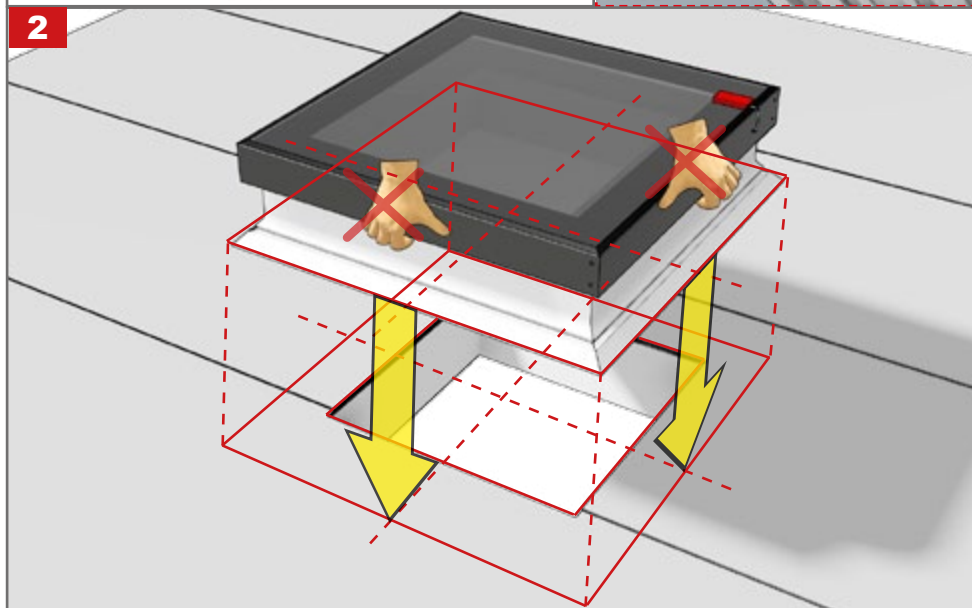

PGC A1

PGC A1	X	Y	W	H
60 x 60	600	600	799	799
60 x 90	600	900	799	1099
60 x 120	600	1200	799	1099
70 x 70	700	700	899	899
80 x 80	800	800	999	999
90 x 90	900	900	1099	1099
90 x 120	900	1200	1099	1399
100 x 100	1000	1000	1199	1199
100 x 150	1000	1500	1199	1699
120 x 120	1200	1200	1399	1399

4b

4c

4d

4e

6

220-230V

OKPOL®
OKNA DACHOWE

OKPOL Sp. z o.o.
ul. Topolowa 24
49-318 Skarbimierz-Osiedle