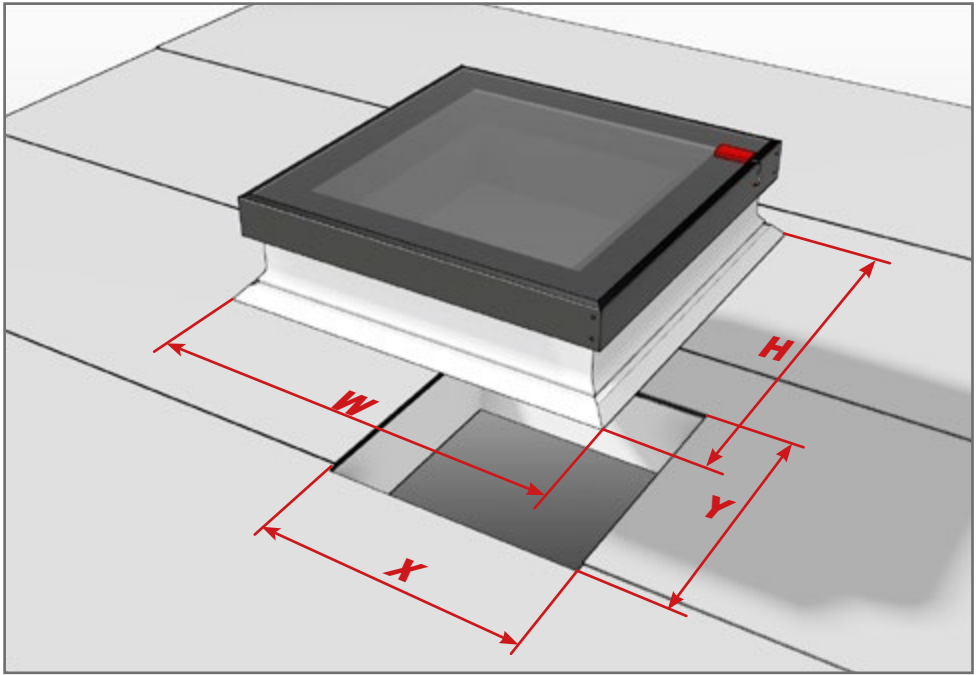

PGC A1

PGC A1	X	Y	W	H
60 x 60	600	600	799	799
60 x 90	600	900	799	1099
60 x 120	600	1200	799	1099
70 x 70	700	700	899	899
80 x 80	800	800	999	999
90 x 90	900	900	1099	1099
90 x 120	900	1200	1099	1399
100 x 100	1000	1000	1199	1199
100 x 150	1000	1500	1199	1699
120 x 120	1200	1200	1399	1399

4b

4c

4d

4e

6

220-230V

OKPOL®
OKNA DACHOWE

OKPOL Sp. z o.o.
ul. Topolowa 24
49-318 Skarbimierz-Osiedle