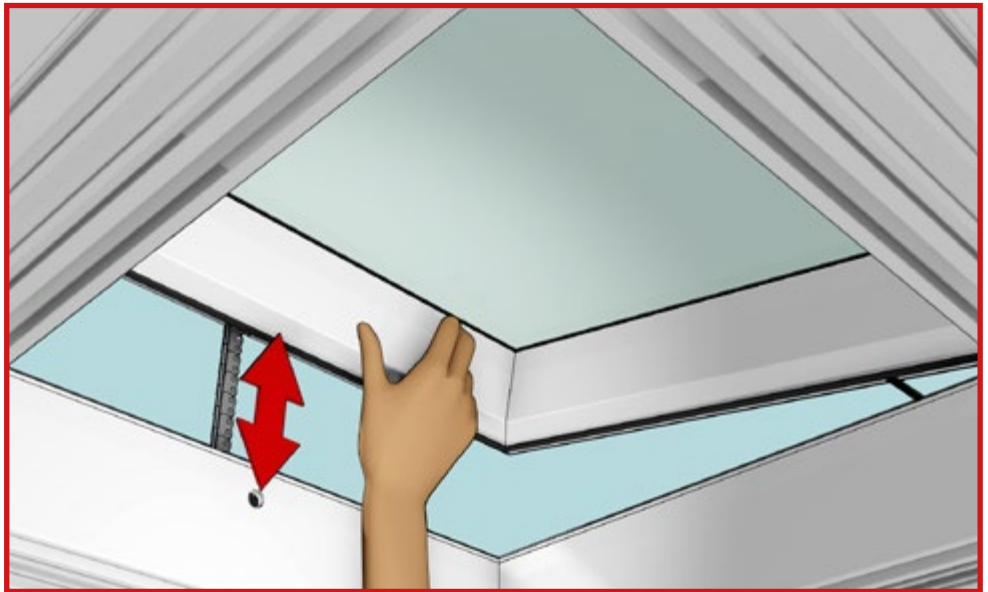

4b

4c

4d

4e

6

220-230V

OKPOL®
OKNA DACHOWE

OKPOL Sp. z o.o.
ul. Topolowa 24
49-318 Skarbimierz-Osiedle