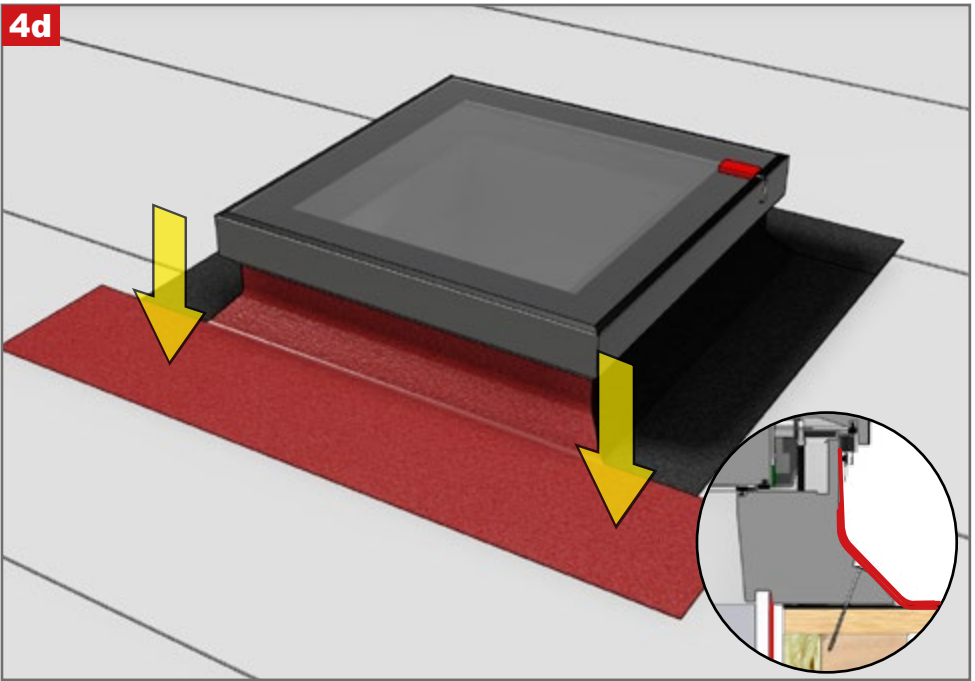

4b

4c

4d

4e

6

220-230V

OKPOL®
OKNA DACHOWE

OKPOL Sp. z o.o.
ul. Topolowa 24
49-318 Skarbimierz-Osiedle