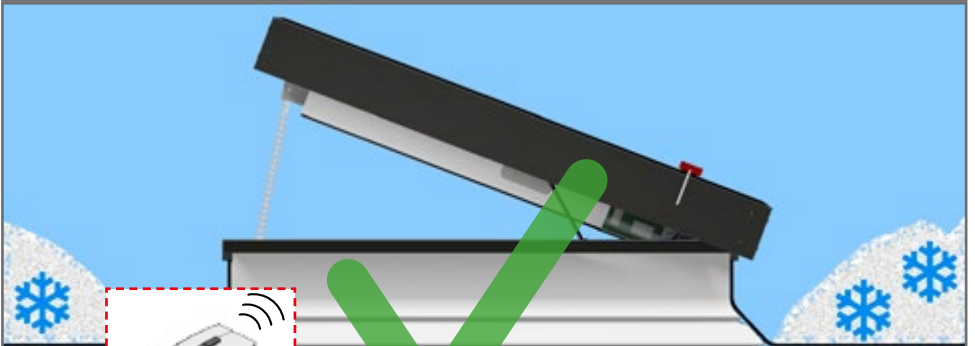

4b

4c

4d

4e

6

220-230V

OKPOL®
OKNA DACHOWE

OKPOL Sp. z o.o.
ul. Topolowa 24
49-318 Skarbimierz-Osiedle