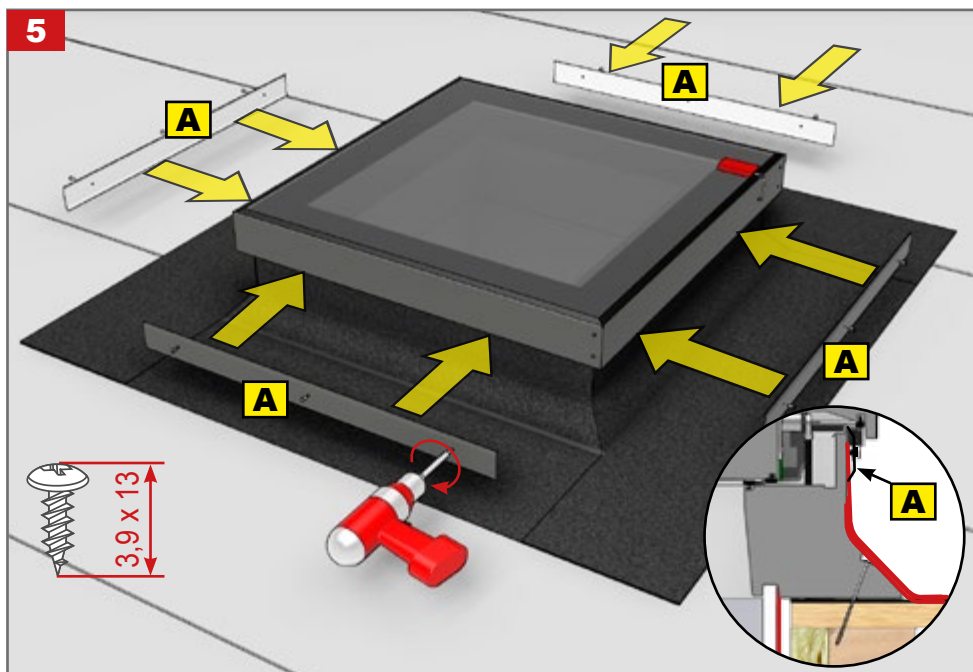

4b

4c

4d

4e

6

220-230V

OKPOL®
OKNA DACHOWE

OKPOL Sp. z o.o.
ul. Topolowa 24
49-318 Skarbimierz-Osiedle