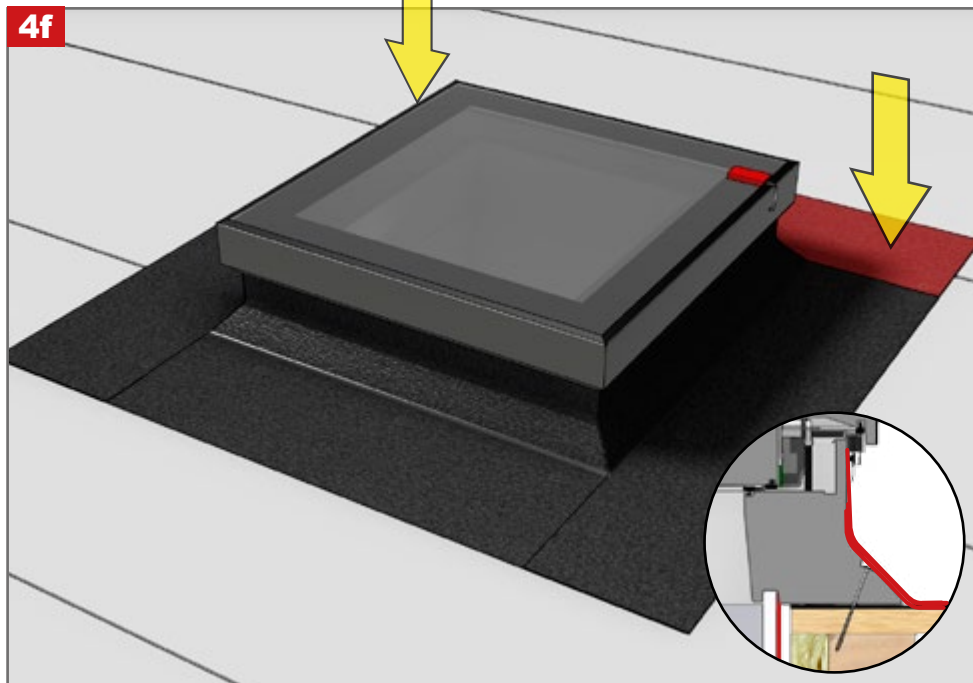

4b

4c

4d

4e

6

220-230V

OKPOL®
OKNA DACHOWE

OKPOL Sp. z o.o.
ul. Topolowa 24
49-318 Skarbimierz-Osiedle