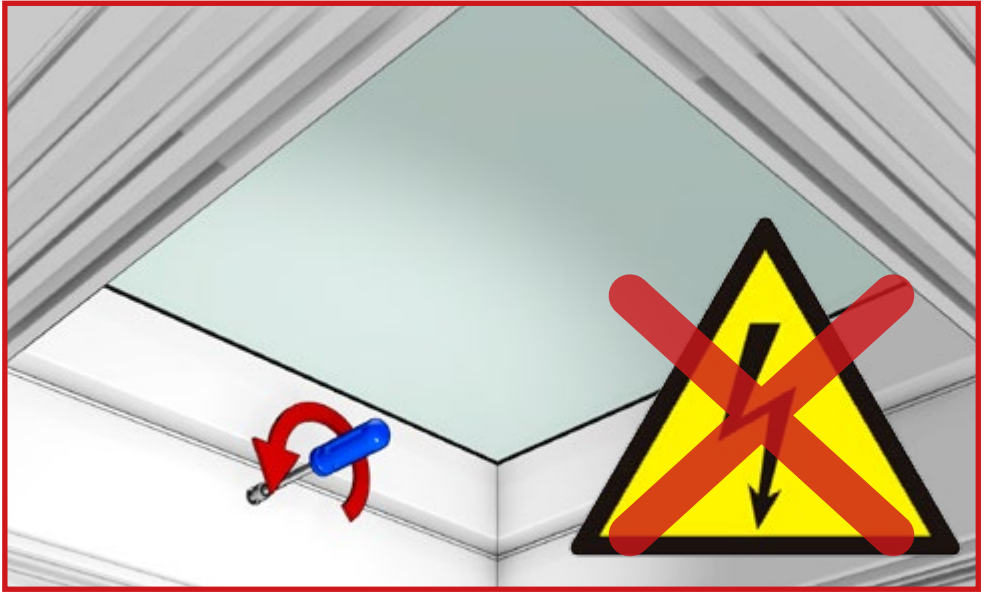

4b

4c

4d

4e

6

220-230V

OKPOL®
OKNA DACHOWE

OKPOL Sp. z o.o.
ul. Topolowa 24
49-318 Skarbimierz-Osiedle