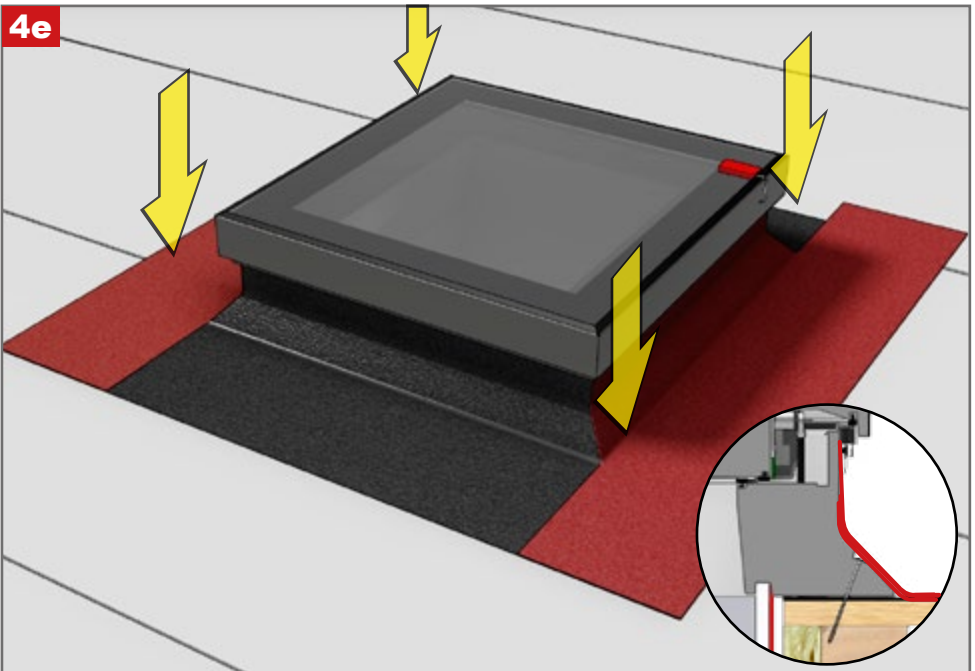

4b

4c

4d

4e

6

220-230V

OKPOL®
OKNA DACHOWE

OKPOL Sp. z o.o.
ul. Topolowa 24
49-318 Skarbimierz-Osiedle