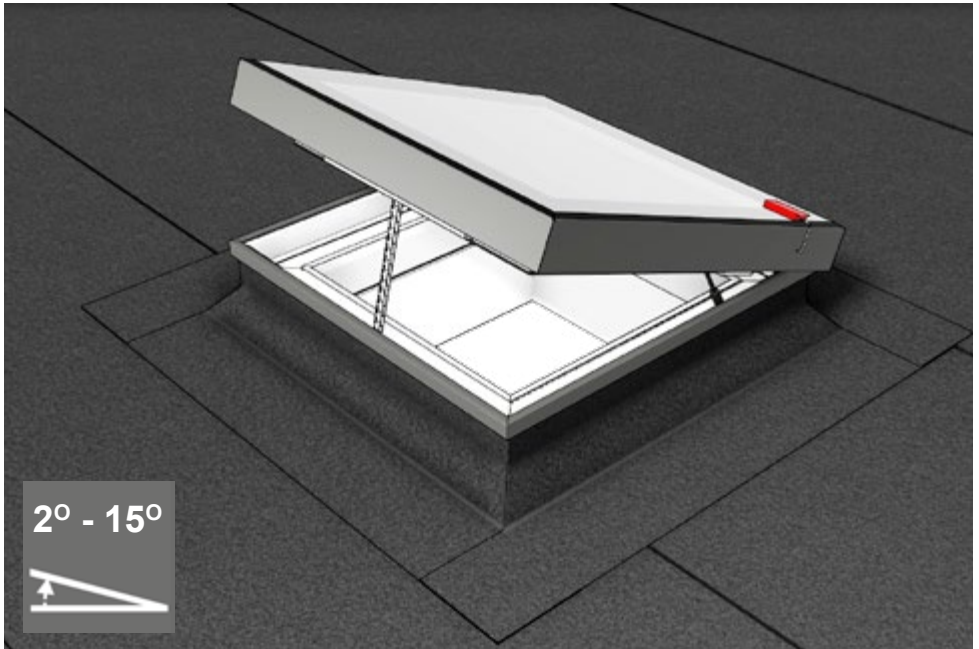

PGC A1

PGC A1	X	Y	W	H
60 x 60	600	600	799	799
60 x 90	600	900	799	1099
60 x 120	600	1200	799	1099
70 x 70	700	700	899	899
80 x 80	800	800	999	999
90 x 90	900	900	1099	1099
90 x 120	900	1200	1099	1399
100 x 100	1000	1000	1199	1199
100 x 150	1000	1500	1199	1699
120 x 120	1200	1200	1399	1399

4b

4c

4d

4e

6

220-230V

OKPOL®
OKNA DACHOWE

OKPOL Sp. z o.o.
ul. Topolowa 24
49-318 Skarbimierz-Osiedle