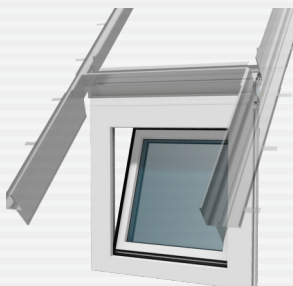

KPVC L N22
KPVC P N22
IKDU N22
KPVN FIX N22

U_w = 0,98 W/m²K

PAKIET SZYBOWY

U_g = 0,5 W/m²K

KPVCN FIX - nieotwierane
szklenie w ramie

TRZYSZYBOWY
GAZ SZLACHETNY - KRYPTON
2x CIEPŁA RAMKA MIĘDZYSZYBOWA
2x POWŁOKA NISKOEMISYJNA
ZEWNĘTRZNA SZYBA HARTOWANA

4TH/18/4/18/4T (AR)

KPVCL - otwierane
na lewą stronę

WIELOKOMOROWE PROFILE PVC
W KOLORZE BIAŁYM, ODPORNE NA DZIAŁANIE CZYNNIKÓW ATMOSFERYCZNYCH

MOŻLIWOŚĆ ZAMÓWIENIA OKNA Z
SZYBĄ LAMINOWANĄ

KPVCL - otwierane
na prawą stronę

3 USZCZELKI (KPVC L P U)
2 USZCZELKI (KPVCN)

KLAMKA Z KLUCZYKIEM (KPVC L P U)
WYPOSAŻONA W FUNKCJĘ
MIKROUCHYLENIA
(2 KLUCZYKI W KOMPLECIE)

KPVCL - uchylne

MOŻLIWOŚĆ WYKONANIA
OKNA ROZMIARZE NIESTANDARDOWYM
(po konsultacji z Doradcą Techniczno-Handlowym lub Biurem Obsługi Klienta)