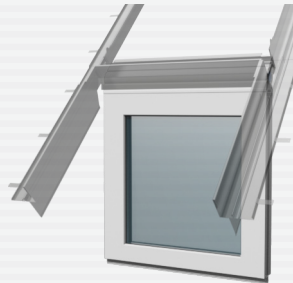

KPVC L N22
KPVC P N22
IKDU N22
KPVN FIX N22

U_w = 0,98 W/m²K

PAKIET SZYBOWY

U_g = 0,5 W/m²K

KPVCN FIX - nieotwierane
szklenie w ramie

TRZYSZYBOWY
GAZ SZLACHETNY - KRYPTON
2x CIEPŁA RAMKA MIĘDZYSZYBOWA
2x POWŁOKA NISKOEMISYJNA
ZEWNĘTRZNA SZYBA HARTOWANA

4TH/18/4/18/4T (AR)

KPVCL - otwierane
na lewą stronę

WIELOKOMOROWE PROFILE PVC
W KOLORZE BIAŁYM, ODPORNE NA DZIAŁANIE CZYNNIKÓW ATMOSFERYCZNYCH

MOŻLIWOŚĆ ZAMÓWIENIA OKNA Z
SZYBĄ LAMINOWANĄ

KPVCL - otwierane
na prawą stronę

3 USZCZELKI (KPVC L P U)
2 USZCZELKI (KPVCN)

KLAMKA Z KLUCZYKIEM (KPVC L P U)
WYPOSAŻONA W FUNKCJĘ
MIKROUCHYLENIA
(2 KLUCZYKI W KOMPLECIE)

KPVCL - uchylne

MOŻLIWOŚĆ WYKONANIA
OKNA ROZMIARZE NIESTANDARDOWYM
(po konsultacji z Doradcą Techniczno-Handlowym lub Biurem Obsługi Klienta)