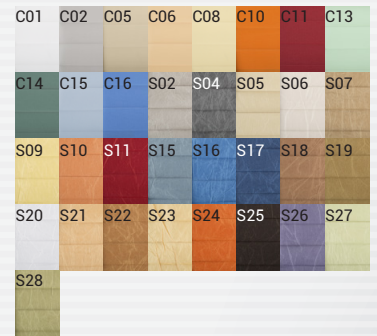

STORES PLISSÉS

P40T

UN LARGE CHOIX EN COULEUR : 33 TISSUS TRANSLUCIDE. TISSU EN POLYESTER RESSISTANT AU FROISSEMENT, IMPERMÉABLE ET ANTYSTATIQUE PERMET UNE UTILISATION DURABLE ET CONFORTABLE.

S'UTILISE MANUELLEMENT À L'AIDE DE LA BARRE DU HAUT ET DU BAS, CE QUI PERMET DE POSITIONNER LE STORE À TOUTES HAUTEURS DE LA FENÊTRE. GRÂCE AUX GUIDES, VOUS POUVEZ CONTRÔLER L'APPORT EN LUMIÈRE NATURELLE DANS LA PIÈCE.

LES GUIDES EXISTENT EN DEUX COULEURS - ARGENTÉ P40T ET EN BLANC P40TW. CELA PERMET DE LES PLACER SUR LES FENÊTRES EN BOIS ET PVC

DIMENSION DISPONIBLES

typ	dimensions des fenêtres largeur x hauteur [cm]	55x78	55x98	66x98	66x118	78x98	78x118	78x140	94x118	94x140	114x118	114x140	134x98	78x160	94x160
	symbole de la dimension	01	02	03	04	05	06	07	08	09	10	11	12	13	14
P40T P40TW	STORES PLISSÉS (tissus translucide)														