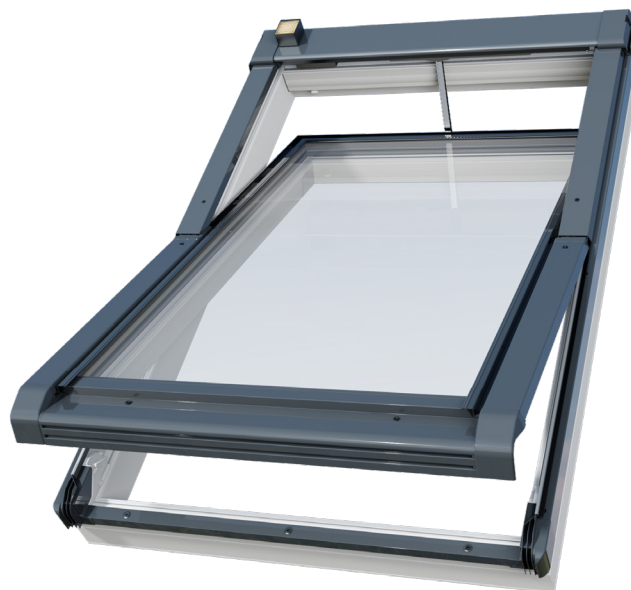

KARTA PRODUKTU

OKPOL®
OKNA DACHOWE

IGCV IQ I22

3-SZYBOWE ELEKTRYCZNE OKNO DACHOWE PVC

10 lat*
gwarancji
na okna

* Szczegółowe warunki gwarancji dostępne na stronie www.okpol.pl

PRZEZNACZENIE

w dachach o kącie nachylenia 15°-90°

okno przeznaczone do komunikacji w lokalizacjach mieszkalnych i handlowych

rekomendowane do kuchni i łazienek (pomieszczeń o podwyższonej wilgotności) oraz salonów, sypialni i pokoi dziecięcych

MATERIAŁ

wielokomorowy profil PVC wzmocniony rdzeniami stalowymi

CECHY

pakiet 3-szybowy

doskonała izolacja termiczna

profile wypełnione materiałem termoizolacyjnym

duża odporność na wilgoć

oś obrotu na poziomie połowy długości skrzydła

wyjątkowa szczelność dzięki czterem uszczelkom

nawiewnik NEO-VENT umożliwiający dopływ świeżego powietrza

możliwość montażu z dodatkowymi akcesoriami uszczelniającymi (AKP, UTB)

zdalne sterowanie za pomocą pilota lub bezpłatnej aplikacji BleBox