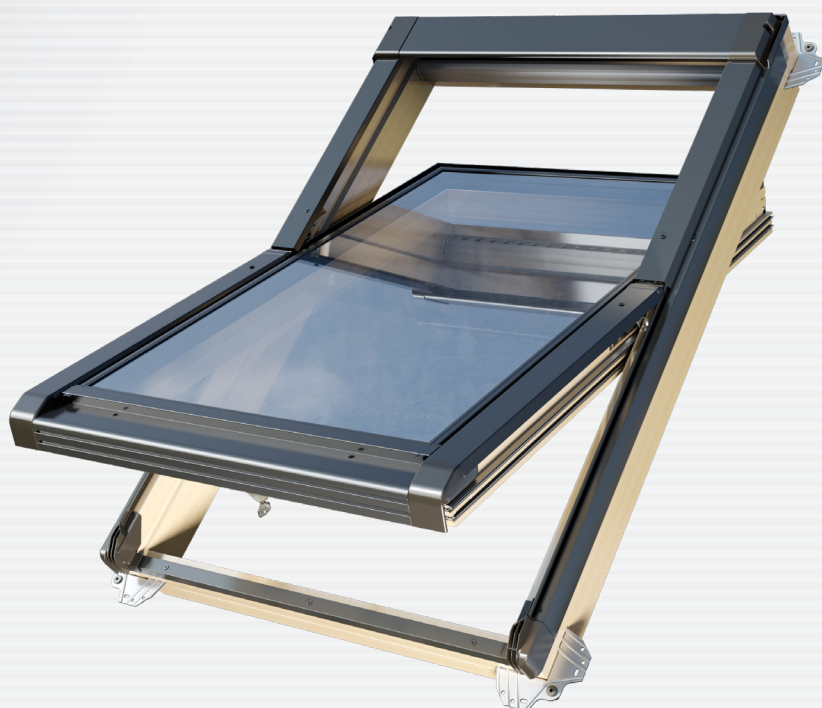

# ISOV I25

**Uw = 1,06 W/m<sup>2</sup>K**  
**PAKIET SZYBOWY**  
**Ug = 0,7 W/m<sup>2</sup>K**

**10 lat**  
gwarancji  
na okna

**10 lat**  
gwarancji  
na szyby

Szczegółowe warunki gwarancji  
dostępne są na stronie [www.okpol.pl](http://www.okpol.pl)

## PAKIET SZYBOWY

trzeszybyowy  
gaz szlachetny - argon  
2 x ciepła ramka międzyszybowa  
2 x powłoka niskoemisyjna  
dwie szyby hartowane  
szkło bezpieczne P2A

4 uszczelki

Klamka z kluczykiem wyposażona  
w funkcję **mikrouchylenia**  
(2 kluczyki w komplecie)

Nawiewnik **NEO-VENT**

Klejone drewno sosnowe  
malowane trzykrotnie stolarka **Solid+**

Kąt montażu

Możliwość wykonania okna  
w rozmiarze niestandardowym  
mieszczącym się w granicach  
**55-134cm x 78-160cm**