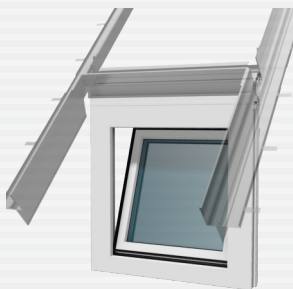

KPVC L N22
KPVC P N22
IKDU N22
KPVN FIX N22

PAKIET SZYBOWY

U_g = 0,5 W/m²K

KPVCN FIX - nieotwierane
szklenie w ramie

KPVCL - otwierane
na lewą stronę

KPVCL - otwierane
na prawą stronę

KPVCL - uchylne

PAKIET SZYBOWY

TRZYSZYBOWY

GAZ SZLACHETNY - ARGON
2 x CIEPŁA RAMKA MIĘDZYSZYBOWA
2 x POWŁOKA NISKOEMISYJNA
ZEWNĘTRZNA SZYBA HARTOWANA

4TH/18/4/18/4T (AR)

WIELOKOMOROWE PROFILE PVC
W KOLORZE BIAŁYM, ODPORNE NA DZIAŁANIE CZYNNIKÓW ATMOSFERYCZNYCH

MOŻLIWOŚĆ ZAMÓWIENIA OKNA Z
SZYBĄ LAMINOWANĄ

3 USZCZELKI (KPVC L P U)
2 USZCZELKI (KPVCN)

KLAMKA Z KLUCZYKIEM (KPVC L P U)
WYPOSAŻONA W FUNKCJĘ
MIKROUCHYLENIA
(2 KLUCZYKI W KOMPLECIE)

MOŻLIWOŚĆ WYKONANIA
OKNA ROZMIARZE NIESTANDARDOWYM
(po konsultacji z Doradcą Techniczno-Handlowym lub Biurem Obsługi Klienta)

ROZMIARY OKIEN

model okna	wymiary okna: szerokość x wysokość [cm]																		
	66x60	66x75	66x95	66x115	66x137	78x60	78x75	78x95	78x115	78x137	94x60	94x75	94x95	94x115	94x137	114x60	114x75	114x95	
KPVCN FIX N22 okno nieotwierane	■	■	■	■	■	■	■	■	■	■	■	■	■	■	■	■	■	■	■
KPVCL N22 otwierane na lewą str.	■	■	■	■	■	■	■	■	■	■	■	■	■	■	■	■	■	■	■
KPVCL N22 otwierane na prawą str.	■	■	■	■	■	■	■	■	■	■	■	■	■	■	■	■	■	■	■
KPVCU N22 okno uchylne	■	■	■	■	■	■	■	■	■	■	■	■	■	■	■	■	■	■	■

*Szczegółowe warunki gwarancji dostępne są na stronie www.okpol.pl