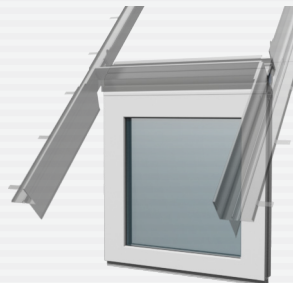

KPVCN FIX - nieotwierane
szklenie w ramie

KPVCL - otwierane
na lewą stronę