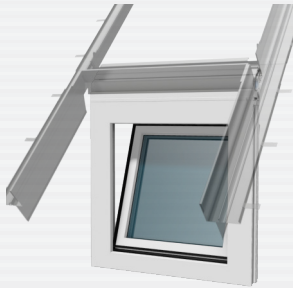

KPVC U N22
KPVC N N22
KPVC L N22
KPVN P N22

PAKIET SZYBOWY

Ug = 0,5 W/m²K

Szczegółowe warunki gwarancji dostępne są na stronie www.okpol.pl

KPVCU N22 - uchylne

KPVCN N22 - nieotwierane
szklenie w ramie

KPVCL - otwierane
na lewą stronę

KPVCP - otwierane
na prawą stronę

PAKIET SZYBOWY

trzeszybowy
gaz szlachetny - argon
2 x ciepła ramka międzyszybowa
2 x powłoka niskoemisyjna
zewnątrzna szyba hartowana

4TH/18/4/18/4T (AR)

Wielokomorowe profile PVC
w kolorze białym, odporne na działanie
czynników atmosferycznych

Możliwość zamówienia okna z
szybą laminowaną

4 uszczelki

Klamka z kluczykiem (KPVC L P U)
wyposażona w **funkcję mikrouchylenia**
(2 kluczyki w komplecie)

Możliwość wykonania okna w
rozmiarze niestandardowym
(po konsultacji z Doradcą Tech-
niczno-Handlowym lub Biurem
Obsługi Klienta)