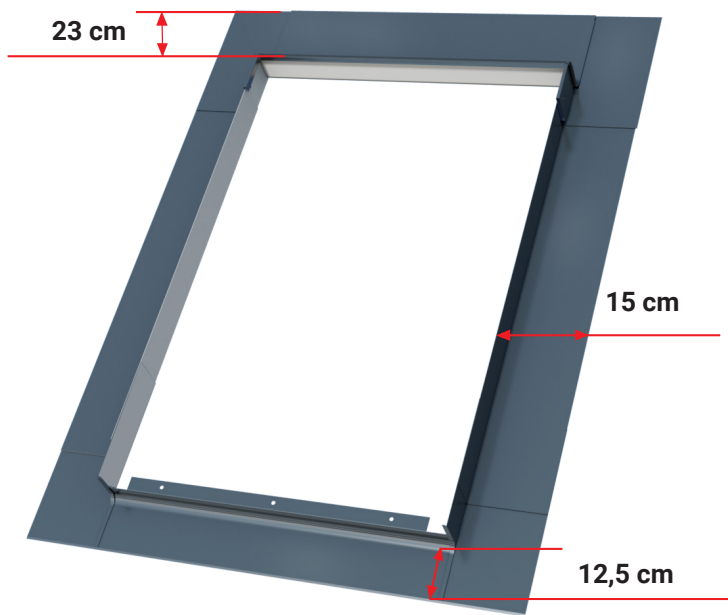

Kołnierz R

do pokryć z blachy płaskiej

Umożliwia łączenie okna z blaszanymi pokryciami dachowymi np. na rąbek stojący. Wykonany z blachy aluminiowej powlekanej poliestrem. Kolor RAL 7016.

Kołnierze kombi umożliwiają ciekawe kształtowanie przestrzeni poddasza poprzez łączenie okien w grupy w poziomie i w pionie.

Rozmiary:

symbol rozmiaru	01	02	03	04	15	05	06	07	13	08	09	14	10	11	12
szer. x wysokość [cm]	55x78	55x98	66x98	66x118	66x140	78x98	78x118	78x140	78x160	94x118	94x140	94x160	114x118	114x140	134x98
Kołnierz R	✓	✓	✓	✓	✓	✓	✓	✓	✓	✓	✓	✓	✓	✓	✓