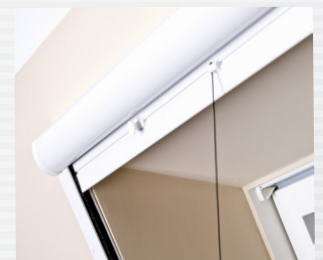

# MOSKITIERA

OZNACZENIE AMO

MECHANIZM ROLUJĄCY MOSKITIERY WYPOSAŻONY JEST W HAMULEC ZWIJANIA ZAPEWNIAJĄCY ŁAGODNE ZWIJANIE SIATECZKI DO ALUMINIOWEJ KASETY

MOSKITIERA W POZYCJI OTWARTEJ

WYPOSAŻONA W TKANINĘ O STRUKTURZE SIATKI W KOLORZE CZARNYM, BOCZNE PROWADNICE ORAZ DOLNY ZACZEP

MONTOWANA DO SZPALETY

OBSŁUGIWANA RĘCZNIE ZA POMOCĄ DOLNEJ LISTWY.

DOLNY ZACZEP NA CAŁĘJ SZEROKOŚCI GWARANTUJE 100% OCHRONĘ POMIESZCZENIA PRZED OWADAMI PRZY UCHYLONYM OKNIE.

Moskitierę można stosować razem z innymi akcesoriami zarówno wewnętrznymi jak i zewnętrznymi.