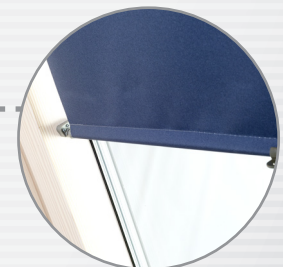

### MATERIAŁY ZACIEMNIAJĄCE:

- W 100% WYKONANE Z PES
- GRAMATURA: 220 g/m<sup>2</sup>
- GRUBOŚĆ MATERIAŁU: 0,25 mm
- MOŻLIWOŚĆ STOSOWANIA W POMIĘSZCZENIACH O PODWYŻSZONEJ WILGOTNOŚCI

### MATERIAŁY TRANSPARENTNE:

- W 100% WYKONANE Z PES
- GRAMATURA: 175 g/m<sup>2</sup> (W ZALEŻNOŚCI OD WYBRANEGO KOLORU)
- GRUBOŚĆ MATERIAŁU: 0,38 mm
- MOŻLIWOŚĆ STOSOWANIA W POMIĘSZCZENIACH O PODWYŻSZONEJ WILGOTNOŚCI

OBSŁUGIWANA RĘCZNIE ZA POMOCĄ DOLNEJ LISTWY. WYPOSAŻONA W 3 PARY ZACZEPÓW UMIESZCZONYCH PO BOKACH SKRZYDŁA UMOŻLIWIA STOPNIOWĄ KONTROLĘ ILOŚCI PADAJĄCEGO ŚWIATŁA DO POMIĘSZCZENIA - MOŻLIWE ZATRZYMANIE ROLETY W 3 POZYCJACH.