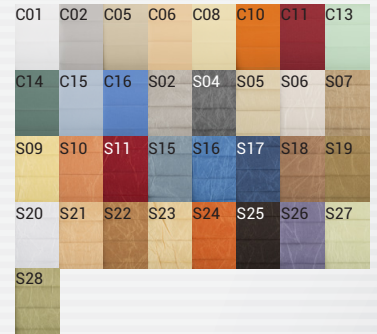

ROLETA PLISOWANA

OZNACZENIE P40T

DO WYBORU SZEROKA GAMA KOLORÓW: 33 TKANINY TRANSPARENTNEJ.

POLIESTROWY MATERIAŁ ODPORNY NA GNIECENIE, WODOODPORNY I ANTYSTATYCZNY ZAPEWNIĄ DŁUGOTWAŁE I KOMFORTOWE UŻYTKOWANIE.

PROWADNICE ROLETY WYSTĘPUJĄ W DWÓCH WARIANTACH KOLORYSTYCZNYCH – SREBRNYM P40T I BIAŁYM P40TW DZIĘKI CZEMU MOGĄ BYĆ STOSOWANE DO OKIEN DREWNIANYCH I Z PVC.

MOŻLIWOŚĆ OTWIERANIA ROLETY Z GÓRY

ROZMIARY ROLET