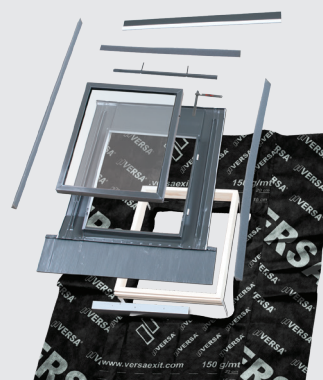

WYŁAZ DACHOWY WVD+

VERSA[®]
WYŁAZY DACHOWE

OZNACZENIE WYŁAZU

WVD+
80x80

TYP/FUNKCJA

OTWIERANY NA BOK:
• na prawą lub lewą stronę
• przeznaczony wyłącznie do nieogrzewanych pomieszczeń nieużytkowych

kąt montażu

15° - 65°

MATERIAŁ OŚCIEŻNICA

IMPREGNOWANE DREWNO SOSNOWE

kolor **NATURALNY**

MATERIAŁ SKRZYDŁO

PROFILE ALUMINIOWE

kolor **RAL 7022**

PAKIET SZYBOWY

DWUSZYBOWY
• zewnętrzna i wewnętrzna szyba hartowana

V3

3Hx8x3H

WYPOSAŻENIE

- zintegrowany kołnierz paroprzepuszczalny
- rynna odwadniająca
- listwa kominarska
- wspornik dachówki
- zintegrowany kołnierz uszczelniający
- kliny uszczelniające
- fartuch ołowiany podklejony butylem
- uszczelka z pamięcią kształtu (EPDM)
- uchwyt - blokuje skrzydło w 3 pozycjach
- ogranicznik otwierania - zapobiega zatrzaśnięciu się skrzydła

GWARANCJA

2 lata

gwarancji na wylazy do pomieszczeń nieużytkowych

beztymowa gwarancja na gradobicie

ODPORNOŚĆ SZYB HARTOWANYCH NA GRADOBICIE

ROZMIAR

WYMIAR ZEWNĘTRZNY OŚCIEŻNICY szerokość x wysokość [cm]

10