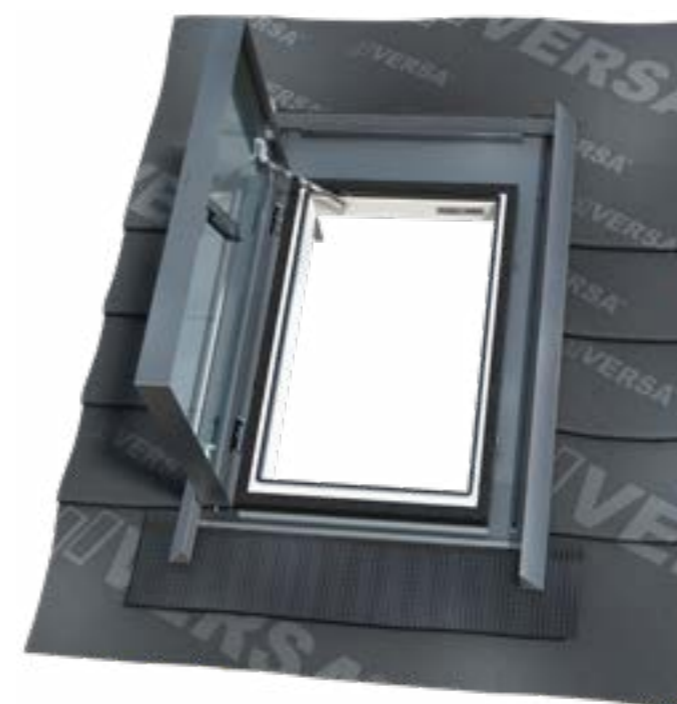

Wyłaz dachowy PVC do pomieszczeń nieużytkowych

nowość

Zalety produktu:

- ✓ wyłaz ze stolarką wykonaną z wielokomorowych profili PVC
- ✓ kolor stolarki - biały
- ✓ dostępny wyłaz 2 szybowy
- ✓ zintegrowany z kołnierzem paroprzepuszczalnym AKP
- ✓ ramka z ekstrudowanego aluminium oraz kołnierz EPDM wykonane są w tym samym kolorze RAL 7016
- ✓ kąt montażu 15-65°
- ✓ wyłaz otwierany na prawą lub lewą stronę - zmienny kierunek otwierania skrzydła
- ✓ kliny uszczelniające z pianki poliuretanowej z jednostronnym klejem samoprzylepnym u podstawy
- ✓ rynna odwadniająca
- ✓ wspornik dachówki
- ✓ ogranicznik otwierania skrzydła
- ✓ uchwyt blokujący skrzydło w 3 pozycjach

Dostępny wymiar:

Pow. przeszklenia [m²]	0,28
Wymiary wyłazu: szer. x wys. [cm]	47x73
VERSA WVB+ PVC V6	✓

Unikalny design szyby!