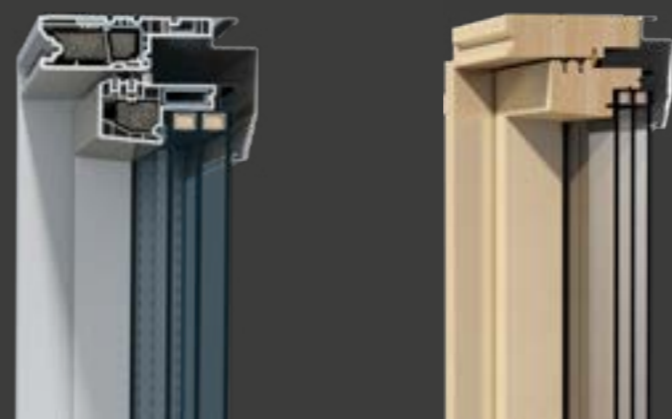

Pakiet 3-szybowy w wyłazach do salonów, sypialni i kuchni na poddaszu

W przypadku budynków z poddaszem użytkowym, które zaaranżowane jest tak, by pełnić **funkcje mieszkalne, a nawet sypialniane**, można zamontować wyłaz zapewniający ciepło i bezpieczeństwo - dla przykładu 3-szybowe wyłazy klapowo - wysokoosiowe marki Versa.

Wyłaz o profilu drewnianym ISWX I22 otwiera się dwustopniowo – poprzez uchylenie skrzydła o 30 stopni np. w celu wywietrzenia pomieszczenia, a także poprzez całkowite otwarcie – obrót skrzydła o 180 stopni, który daje bardzo dużą przestrzeń do komfortowego wyjścia na zewnątrz. Wyłaz chroni przed utratą ciepła, jest bardzo energooszczędny. Współczynnik przenikania ciepła wynosi $U_w=1,06 \text{ W/m}^2\text{K}$, pakiet trzyszybowy zawiera szybę hartowaną ($U_g=0,7 \text{ W/m}^2\text{K}$).

Propozycją nadającą się do stosowania w pomieszczeniach użytkowych jest także wyłaz wykonany z PVC - IGWX N22. Odporny na działanie czynników atmosferycznych i parę wodną unoszącą się wewnątrz budynku. Znajdzie on zastosowanie w pomieszczeniach o **podwyższonej wilgotności jak kuchnia, łazienka czy pralnia**. Ma bardzo dobry współczynnik przenikania ciepła $U_w=0,83 \text{ W/m}^2\text{K}$.

Wyłazy posiadają siłownik, który wspomaga otwieranie skrzydła w zakresie 30°.