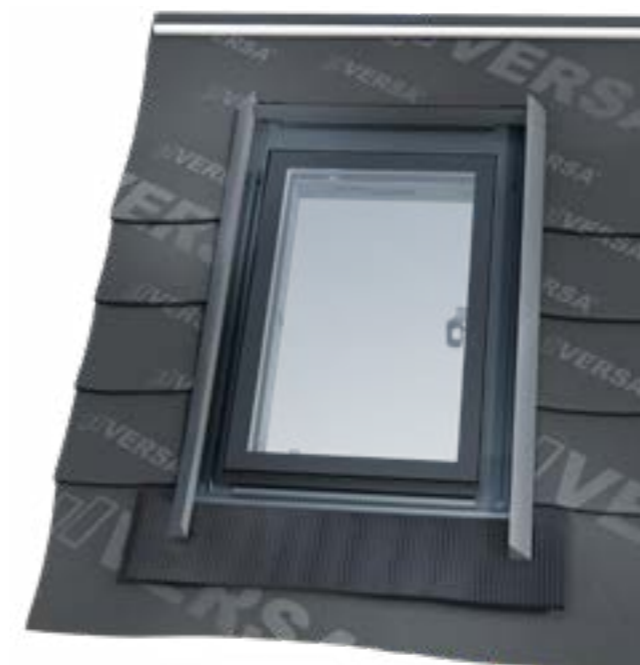

Wyłaz dachowy PVC do pomieszczeń nieużytkowych

nowość

Zalety produktu:

- ✓ wyłaz ze stolarką wykonaną z wielokomorowych profili PVC
- ✓ kolor stolarki - biały
- ✓ dostępny wyłaz 2 szybowy
- ✓ zintegrowany z kołnierzem paroprzepuszczalnym AKP
- ✓ ramka z ekstrudowanego aluminium oraz kołnierz EPDM wykonane są w tym samym kolorze RAL 7016
- ✓ kąt montażu 15-65°
- ✓ wyłaz otwierany na prawą lub lewą stronę - zmienny kierunek otwierania skrzydła
- ✓ kliny uszczelniające z pianki poliuretanowej z jednostronnym klejem samoprzylepnym u podstawy
- ✓ rynna odwadniająca
- ✓ wspornik dachówki
- ✓ ogranicznik otwierania skrzydła
- ✓ uchwyt blokujący skrzydło w 3 pozycjach

Dostępny wymiar:

Pow. przeszklenia [m²]	0,28
Wymiary wyłazu: szer. x wys. [cm]	47x73
VERSA WVB+ PVC V6	✓

Unikalny design szyby!