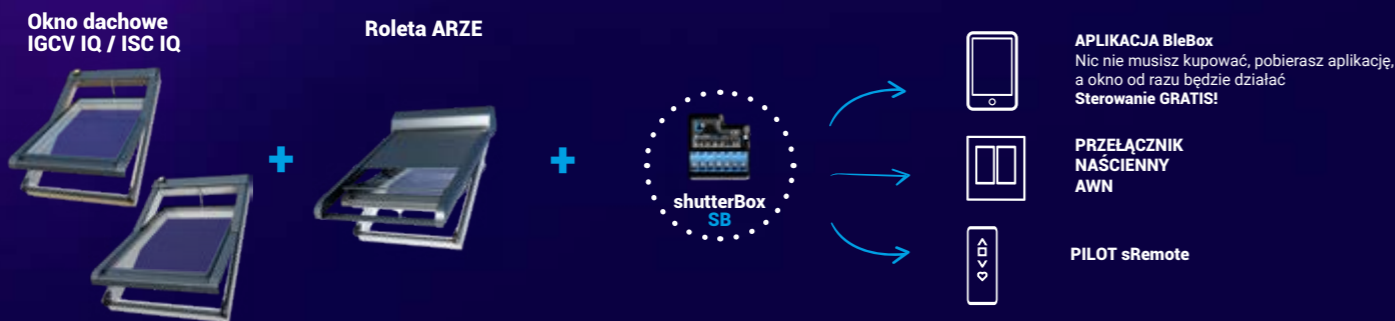

Jak mogę sterować?

OKNO DO DACHU PŁASKIEGO + PLISA WEWNĘTRZNA