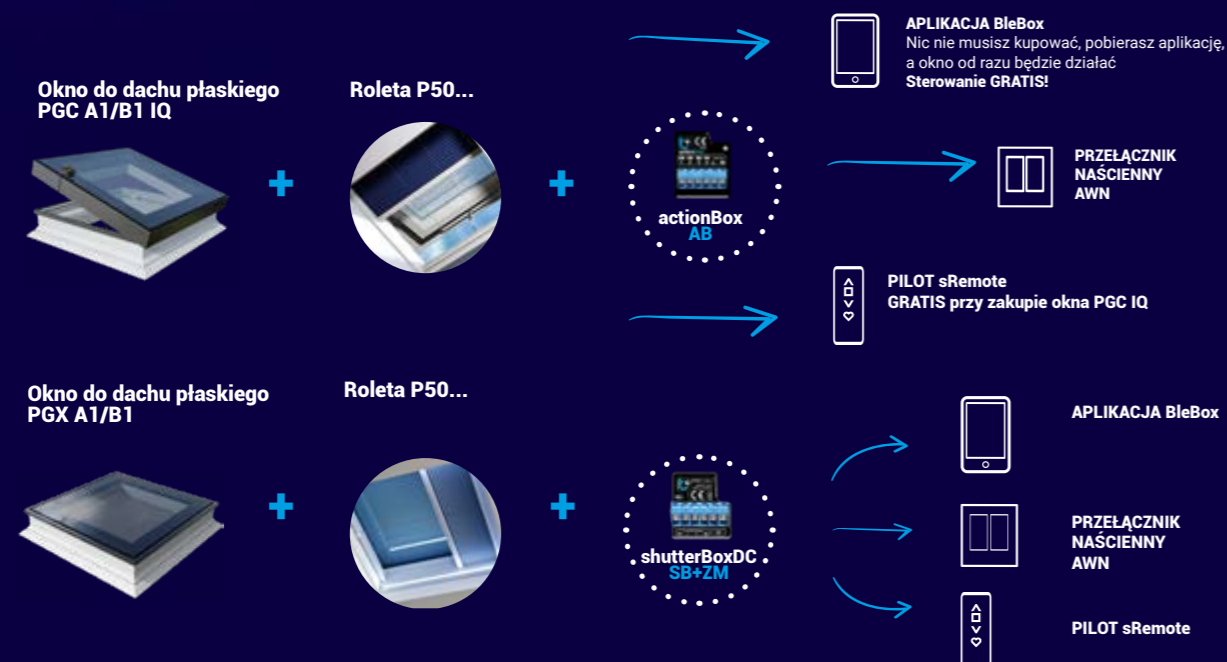

	Okno	Sposób sterowania	Koszt	Dodatkowe elementy do zakupu	Skład zestawu
	DOWOLNE	Aplikacja BleBox	darmowa / w zestawie	SB ShutterBox	ARZE + SB + APP
	DOWOLNE	Przełącznik ścienny AWN	możliwość zakupu / brak w zestawie	SB ShutterBox	ARZE + SB + AWN
	DOWOLNE	Pilot sRemote	możliwość zakupu / brak w zestawie	SB ShutterBox	ARZE + SB + SR

Wybór sterowania należy do Ciebie!

W oknach OKPOL IQ zamontowany jest sterownik SmartWindowBox firmy BleBox. Każde okno elektryczne IQ wyposażone jest w siłownik 24V i czujnik deszczu. Okna można obsługiwać dzięki bezpłatnej aplikacji BleBox, którą pobierzesz na swój smartfon. Jeśli chcesz sterować oknem lub roletami w inny sposób, np. dedykowanym pilotem lub dowolnym przełącznikiem ściennym, to nie ma problemu! Musisz jednak dokupić dodatkowe oprzyrządowanie. Zobacz poniższe schematy i zdecyduj jak będzie wyglądał Twój własny komfort!

OKNO DACHOWE STEROWANE ZDALNIE

Jak mogę sterować?

OKNO DACHOWE + ROLETA ZEWNĘTRZNA

Jak mogę sterować?

OKNO DO DACHU PŁASKIEGO + PLISA WEWNĘTRZNA

Jak mogę sterować?

Okno do dachu płaskiego IQ

PGC IQ A1 / B1

Okno PGC IQ A1 z uchylnym skrzydłem, otwieranym na wysokość ok. 20 cm dzięki elektrycznemu siłownikowi. Jak każde okno do dachu płaskiego z naszej oferty, PGC IQ A1 wykonane jest z odpornego na wilgoć PVC. Atutem tego modelu jest otwierane zdalnie skrzydło umożliwiające wietrzenie wnętrza. Okno wyposażone jest w czujnik deszczu - samoczynnie zamknie się podczas opadów.